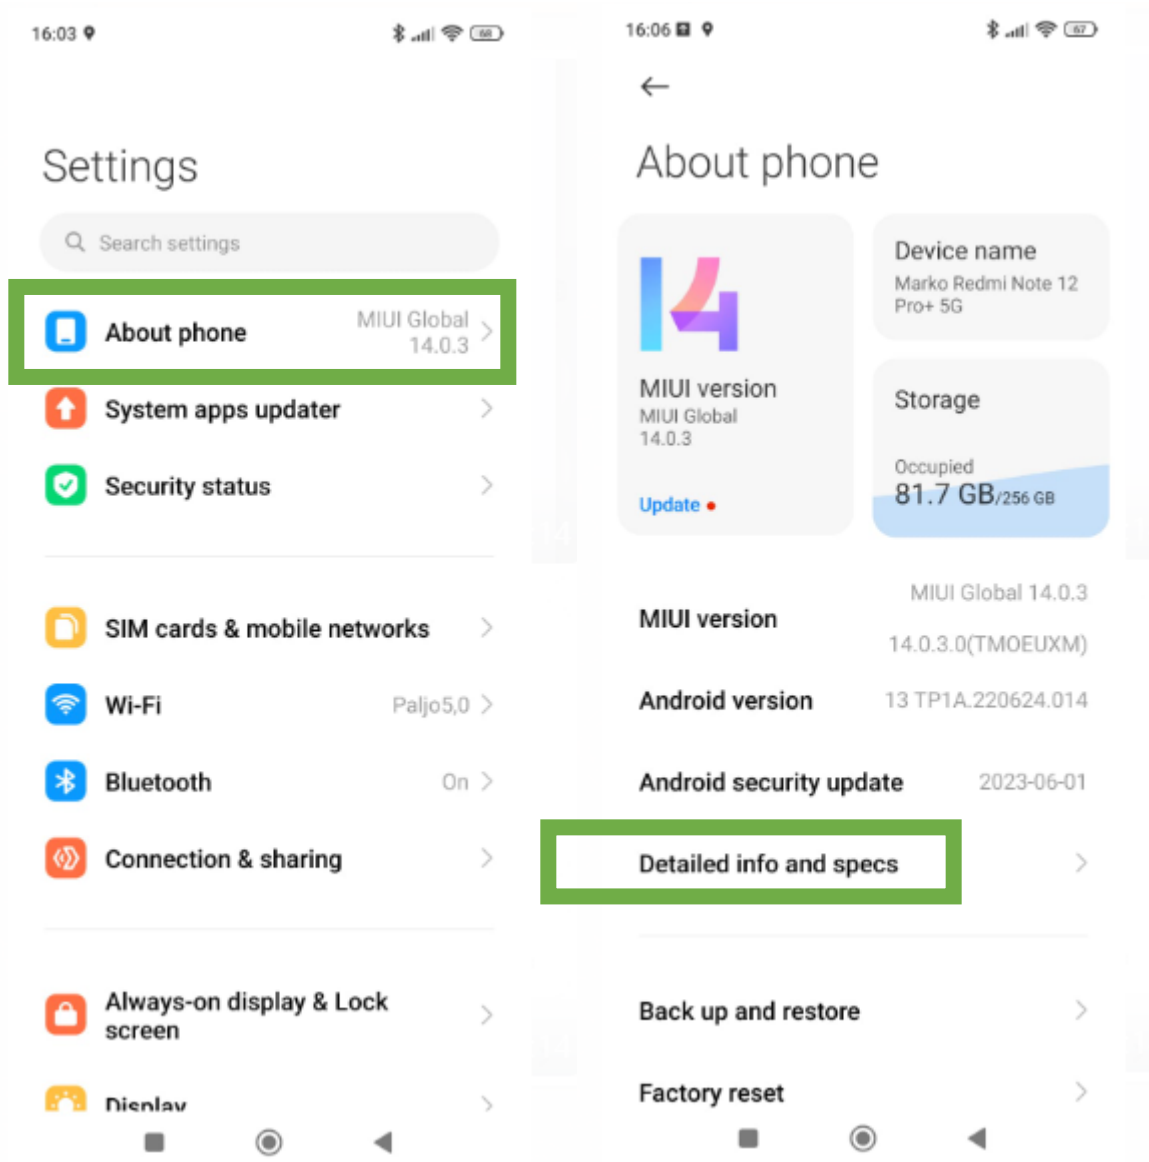

Kako najti IMEI številko?

IMEI 1 (15 številok) lahko najdete na hrbtni strani embalaže pod imenom IMEI1.

IMEI številko lahko najdete v sami napravi po naslednjih navodilih: Nastavitve - O telefonu - Podrobne informacije in specifikacije - Stanje/IMEI.