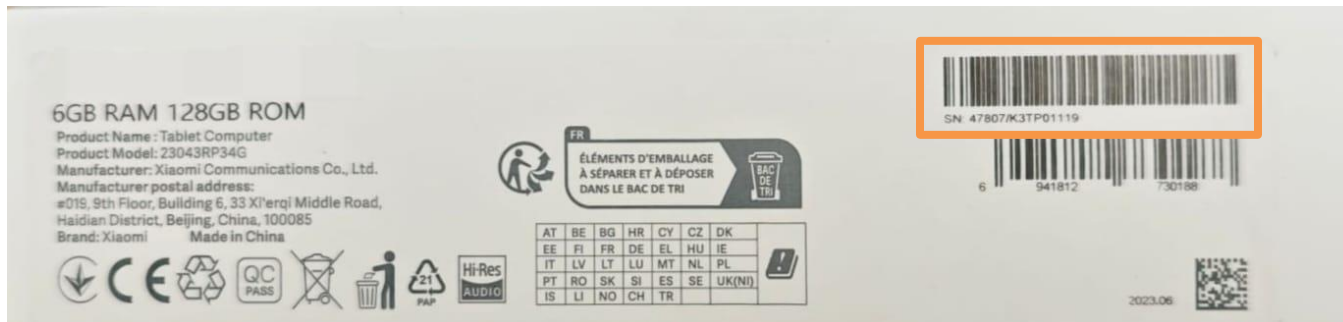

## Kako pronaći SN (Serijski broj)?

1. Serijski broj se može vidjeti na pozadini kutije pod nazivom SN:

**2. Serijski broj se može pronaći u samom uređaju prema sljedećim instrukcijama: Settings – About tablet – All specs – Status – Model – Serial number**